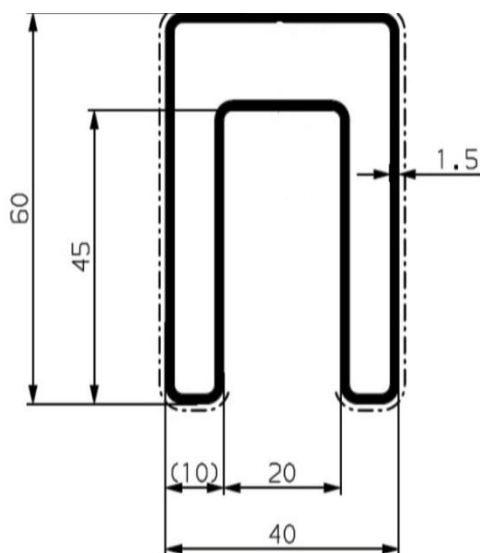

DETALLE TECNICO: GUIA TUBULAR 60X40

Perfil conformado galvanizado, guía lateral tubular 60x40 espesor 1,5. Para puertas enrollables perfil gran robustez.

- Disponibilidad en dos medidas a largo 6000mm y 7000mm
- Perfil exclusivo Facimecu 60 x 40 x espesor 1,5
- Peso 3,24 kg/ ml